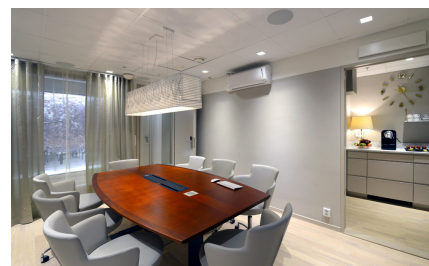

MEETINGS

Lokal
Sittning
Hyra kl 08-17

Maria & Marias Lounge

Styrelsebord: 22 personer

från 9 900 kr

Kreativa rummet

Fåtölj: 8 personer

från 6 000 kr

Styrelserummet

Styrelsebord: 8 personer

från 4 500 kr

Konferensmatpaket (Rival lunch och två fikapauser)

510 kr per person

Rival lunch

260 kr per person

Fikapaus, förmiddag