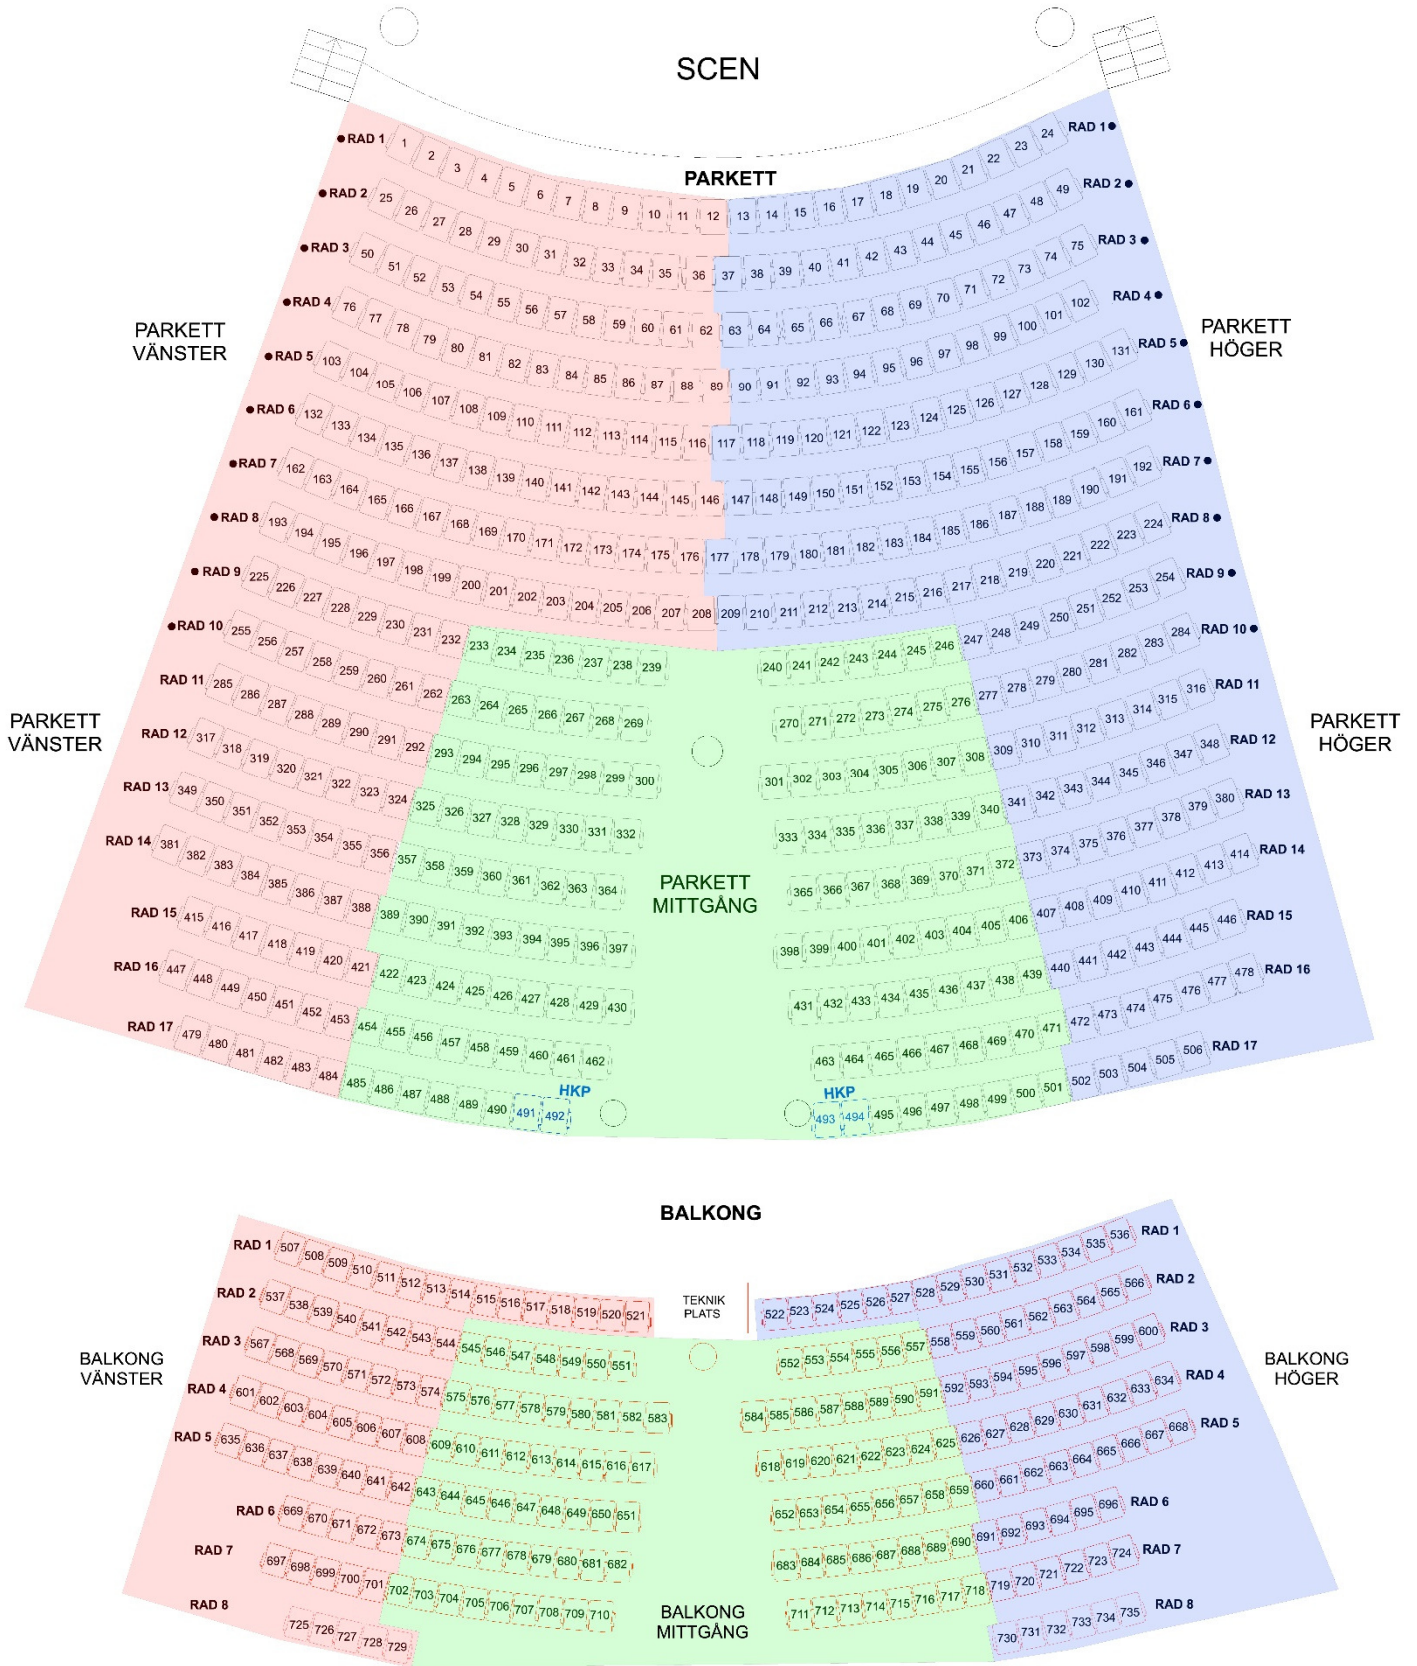

# Salongsplan

show, konsert, teater och underhållning

Total 735 platser fördelat på 506 parkett och 229 balkong.

**HKP-platser måste alltid bokas direkt med biljettföretaget.**

Hörslinga APP  
"Hearing hotspot"