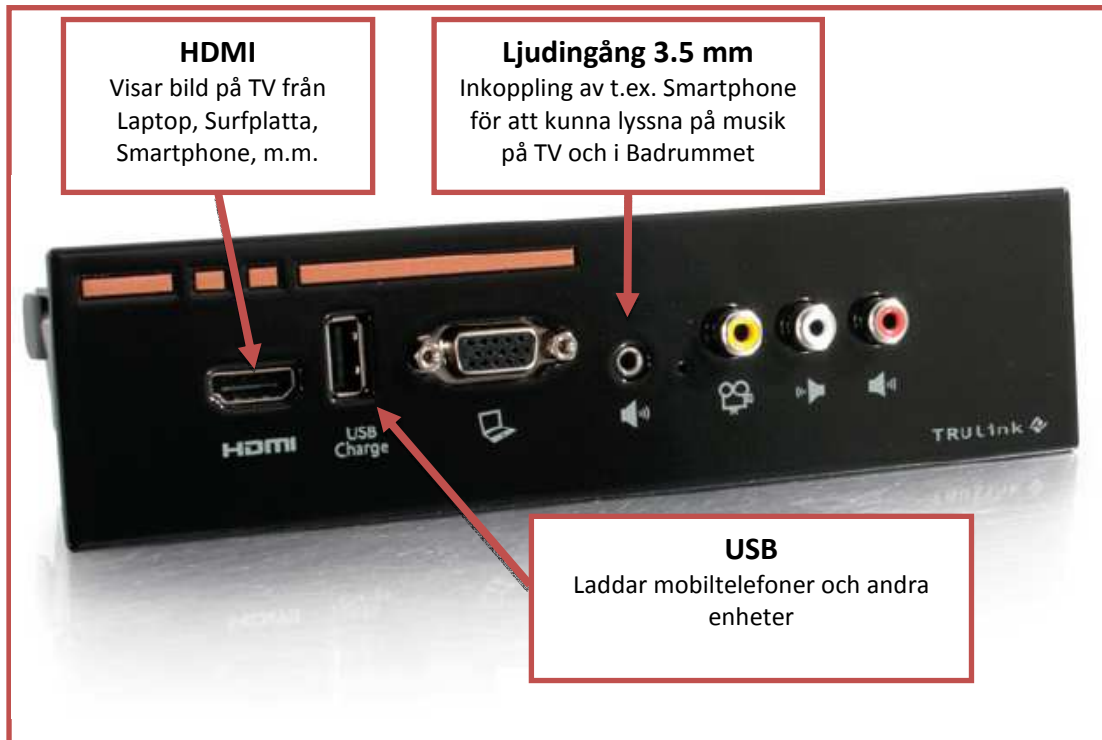

Koppla in Din enhet!

Njut av Dina egna abonnemang* av t ex Netflix, Spotify, HBO.

Hotel Rival erbjuder sina gäster möjligheten att koppla in laptop, surfplatta och Smartphone direkt i en JackPack som sitter ovanför skrivbordet

Fördelar: Detta gör att Du kan använda Dina egna appar (t.ex. eget abonnemang* på Netflix, HBO, Spotify, m.m.) från Din egen enhet och visa innehållet direkt på rummets Samsung LED-TV.

De flesta moderna typer av surfplattor och smartphones stödjer detta, och vi har kablar till de populäraste märkena såsom Samsung, Apple, Sony och HTC. Självklart går det även att koppla in en laptop till Tv:n och vi har kablar även för det.