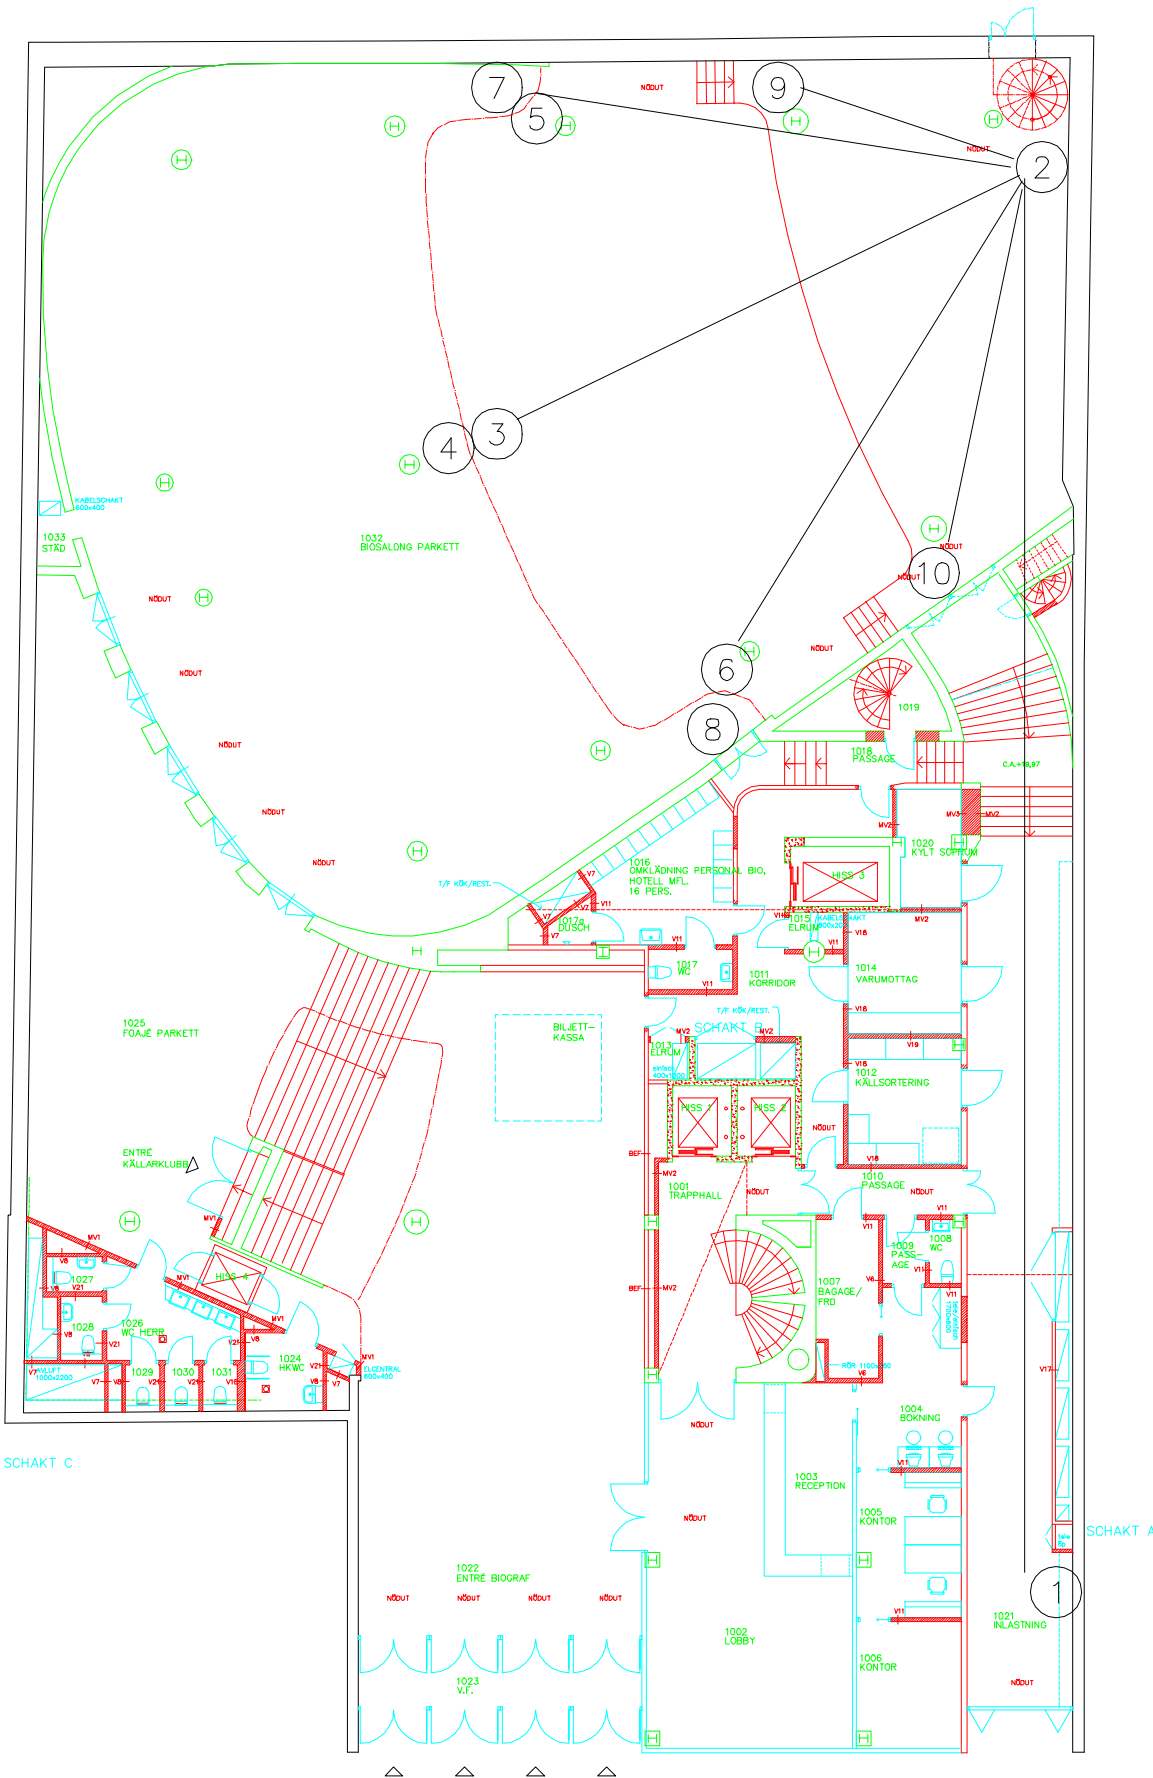

ENTRÉPLAN

Position	Benämning	Placering
1	OB plats	Stående mot vägg i lastgång
2	Korskoppling	På vägg bakom scen
3	Huvudkamera	Vid mittpelare (hås från 4)
4	Mixplats	Vid mittpelare på balkong
5	Kamera vänster	På vägg i salong

Position	Benämning	Placering
6	Kamera höger	På vägg i salong
7	Balkong vänster	På vägg på balkong
8	Balkong höger	På vägg på balkong
9	Scen vänster	På vägg vid scen
10	Scen höger	På vägg vid scen

Systems Integration
SONY
 Sony Integration Nordic
 Alla rättigheter reserverade

REV	RITAD	DATUM	REV	RITAD	DATUM
B	F.N	5/5			
A	F.N	10/10			

Fil Namn: F.DISK SKALA	TITTEL HOTELL RIVAL ENTRÉPLAN BYGGHANDLING Ritnings Nr: FÖRSLAG
------------------------------	--