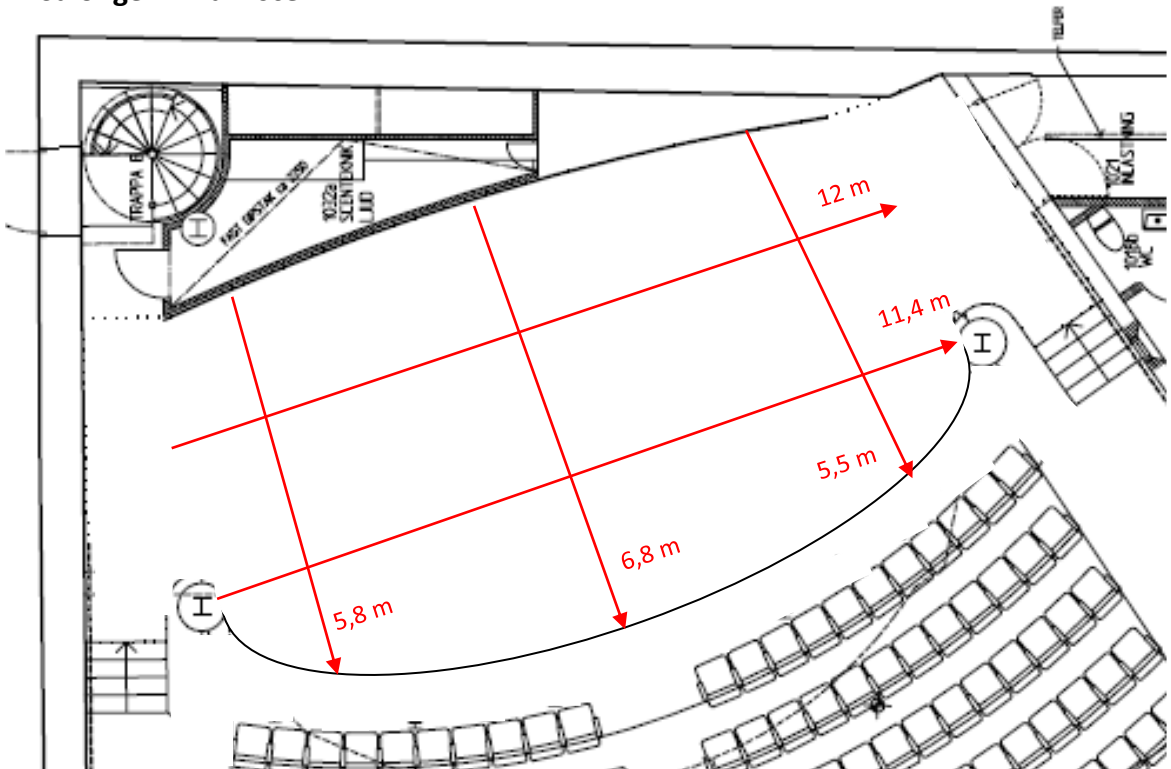

Scenmått

Bredd: 12 meter
 Djup: ca 6,5 meter
 Höjd: 0,94 meter
 Takhöjd: 6,2 meter
 (från scengolv till underkant trossar)

Transporter

Kostnader för transporter av kompletterande teknik tillkommer och bekostas av kunden.

Har ni behov av annan eller kompletterande teknik? Vill ni veta mer om OB anslutningar och kamerapunkter i Salongen?

Vänligen ring eller maila för information och offerter!

Salongen Rival - scen

Fakta

Takhöjd: **6,2 m**

(från scengolv till underkant tross)

Scenhöjd: **0,94 m**

Scenmått: **ca 6,5 x 12 m / ca 80 kvadrat**

Inlast: **höjd 2,3 m – bredd 1,60 m**

Scengolvet är svart och hela scenen har svart tygintäckning på sidor och bak.