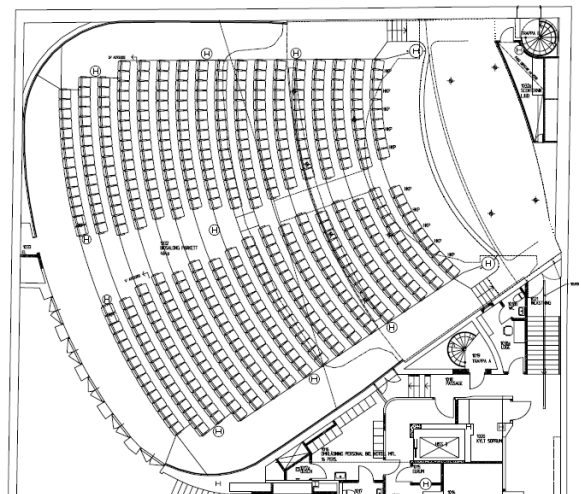

Salongen Rival - scen

Fakta

Takhöjd: **6,2 m**

(från scengolv till underkant tross)

Scenhöjd: **0,94 m**

Scenmått: **ca 6,5 x 12 m / ca 80 kvadrat**

Inlast: **höjd 2,3 m – bredd 1,60 m**

Scengolvet är svart och hela scenen har svart tygintäckning på sidor och bak.

2 st ridåbanor, bak och mitten, för att kunna ändra djupet.

4 st trossar över scen, 1 st salongsrå som front och 1 st salongstross

Ritning skickas separat.

Salongsljus är DMX-styrt.