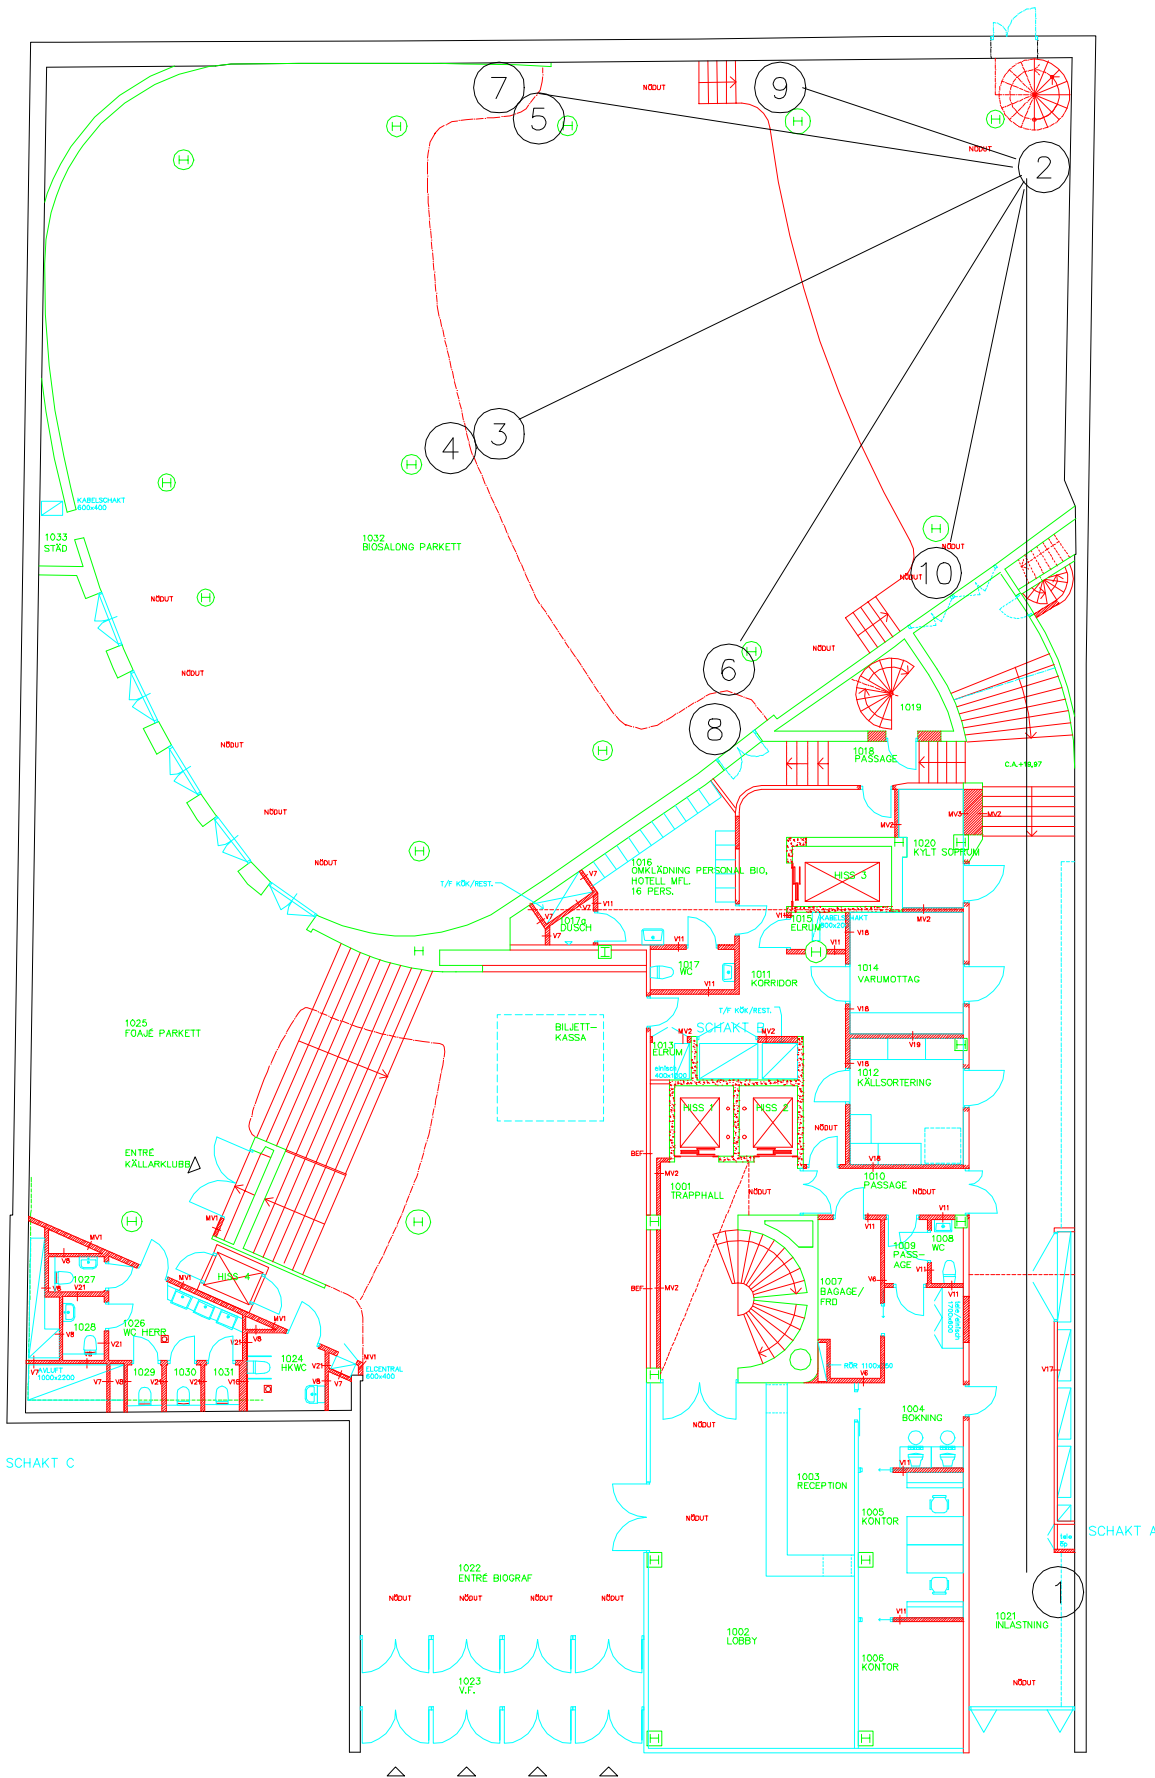

# ENTRÉPLAN

Position	Benämning	Placering
1	OB plats	Stående mot vägg i lastgång
2	Korskoppling	På vägg bakom scen
3	Huvudkamera	Vid mittpelare (hås från 4)
4	Mixplats	Vid mittpelare på balkong
5	Kamera vänster	På vägg i salong

Position	Benämning	Placering
6	Kamera höger	På vägg i salong
7	Balkong vänster	På vägg på balkong
8	Balkong höger	På vägg på balkong
9	Scen vänster	På vägg vid scen
10	Scen höger	På vägg vid scen

Systems Integration  
**SONY**  
 Sony Integration Nordic  
 Alla rättigheter reserverade

REV	RITAD	DATUM	REV	RITAD	DATUM
B	F.N	5/5			
A	F.N	10/10			

Fil Namn: F.DISK SKALA	TITTEL HOTELL RIVAL ENTRÉPLAN BYGGHANDLING Ritnings Nr: FÖRSLAG
------------------------------	--