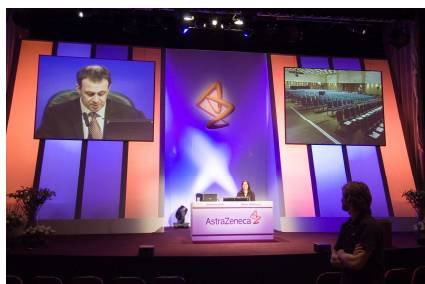

## Rivals salong för 700 gäster.

**NY LCD-projektor januari 2009.**  
**HD. Format 16:9.**  
**Bildstorlek duk: 4900 mm x 2800 mm**

- **NY LCD-projektor januari 2009.**  
 HD. Format 16:9.
- LCD-projektor Sony VPL-FW300L  
 7000 ANSI lumen  
 Upplösning: 1366 x 800, 720p, 1080i
- Bildstorlek duk: 4 900 mm x 2 800 mm
- Scen 12 meter bred, 6 meter djup
- Takhöjd 7,6 meter
- Ljud och ljus anpassat för konferens
- Scenografi, ljud och ljus att hyra av oss till mycket bra priser.
- Utrustad för tv-inspelningar och direktsändningar
- Bredbandsuppkoppling fast och trådlös
- 2 loger
- Hyr parkett (480 platser) eller både parkett och balkong med totalt 700 platser.

**Scen 6 x 12 meter.**

**482 platser parkett och 220 platser balkong. På bilden är salongen i sitt original utan extra dekorationer.**

**För bokning av Salongen:**

[konferens@rival.se](mailto:konferens@rival.se)  
 Telefon 08-545 789 20, 11, 10