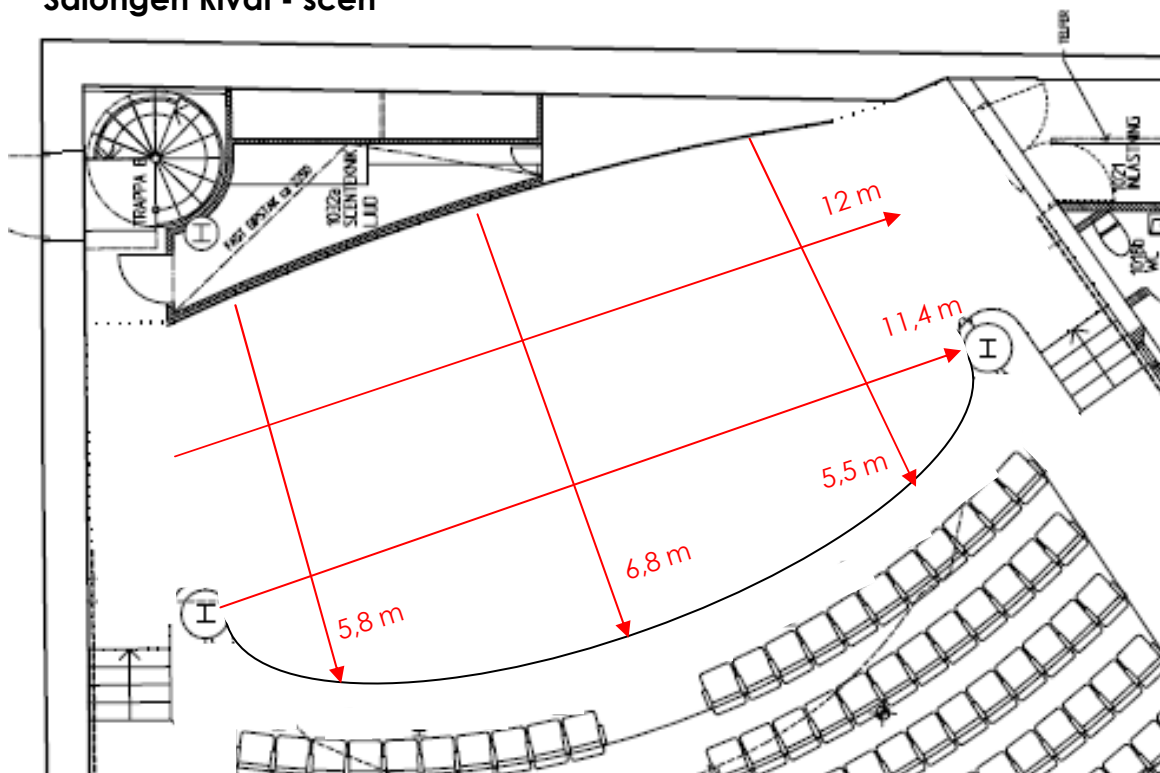

### Scenmått

Bredd: 12 meter

Djup: 7 meter

Höjd: 0,94 meter

Takhöjd: 6,2 meter

(från scengolv till underkant trossar)

**NYHET!**

**SCENEN ÄR 1 METER DJUPARE OCH VI HAR LAGT NYTT GOLV!**

### Fakta

Takhöjd: **6,2 m**

(från scengolv till underkant tross)

Scenhöjd: **0,94 m**

Scenmått: **ca 7 x 12 m / ca 80 kvadrat**

Inlast: **höjd 2,3 m – bredd 1,60 m**

Scengolvet är svart och hela scenen har svart tygintäckning.