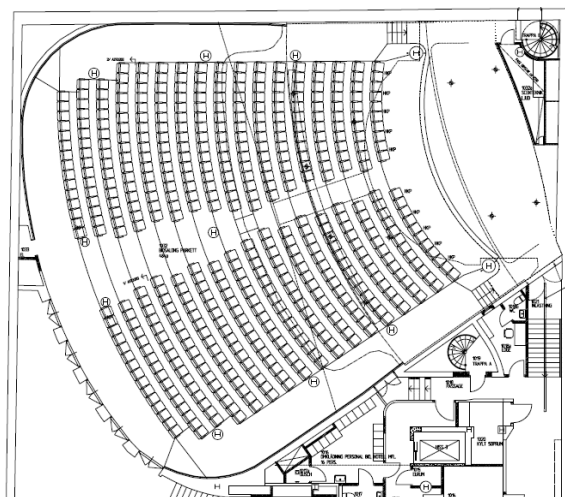

### Scenmått

Bredd: 12 meter

Djup: 7 meter

Höjd: 0,94 meter

Takhöjd: 6,2 meter

(från scengolv till underkant trossar)

**NYHET!**

**SCENEN ÄR 1 METER DJUPARE OCH VI HAR LAGT NYTT GOLV!**

## Salongen Rival - scen

### Fakta

Takhöjd: **6,2 m**

(från scengolv till underkant tross)

Scenhöjd: **0,94 m**

Scenmått: **ca 7 x 12 m / ca 80 kvadrat**

Inlast: **höjd 2,3 m – bredd 1,60 m**

Scengolvet är svart och hela scenen har svart tygintäckning.