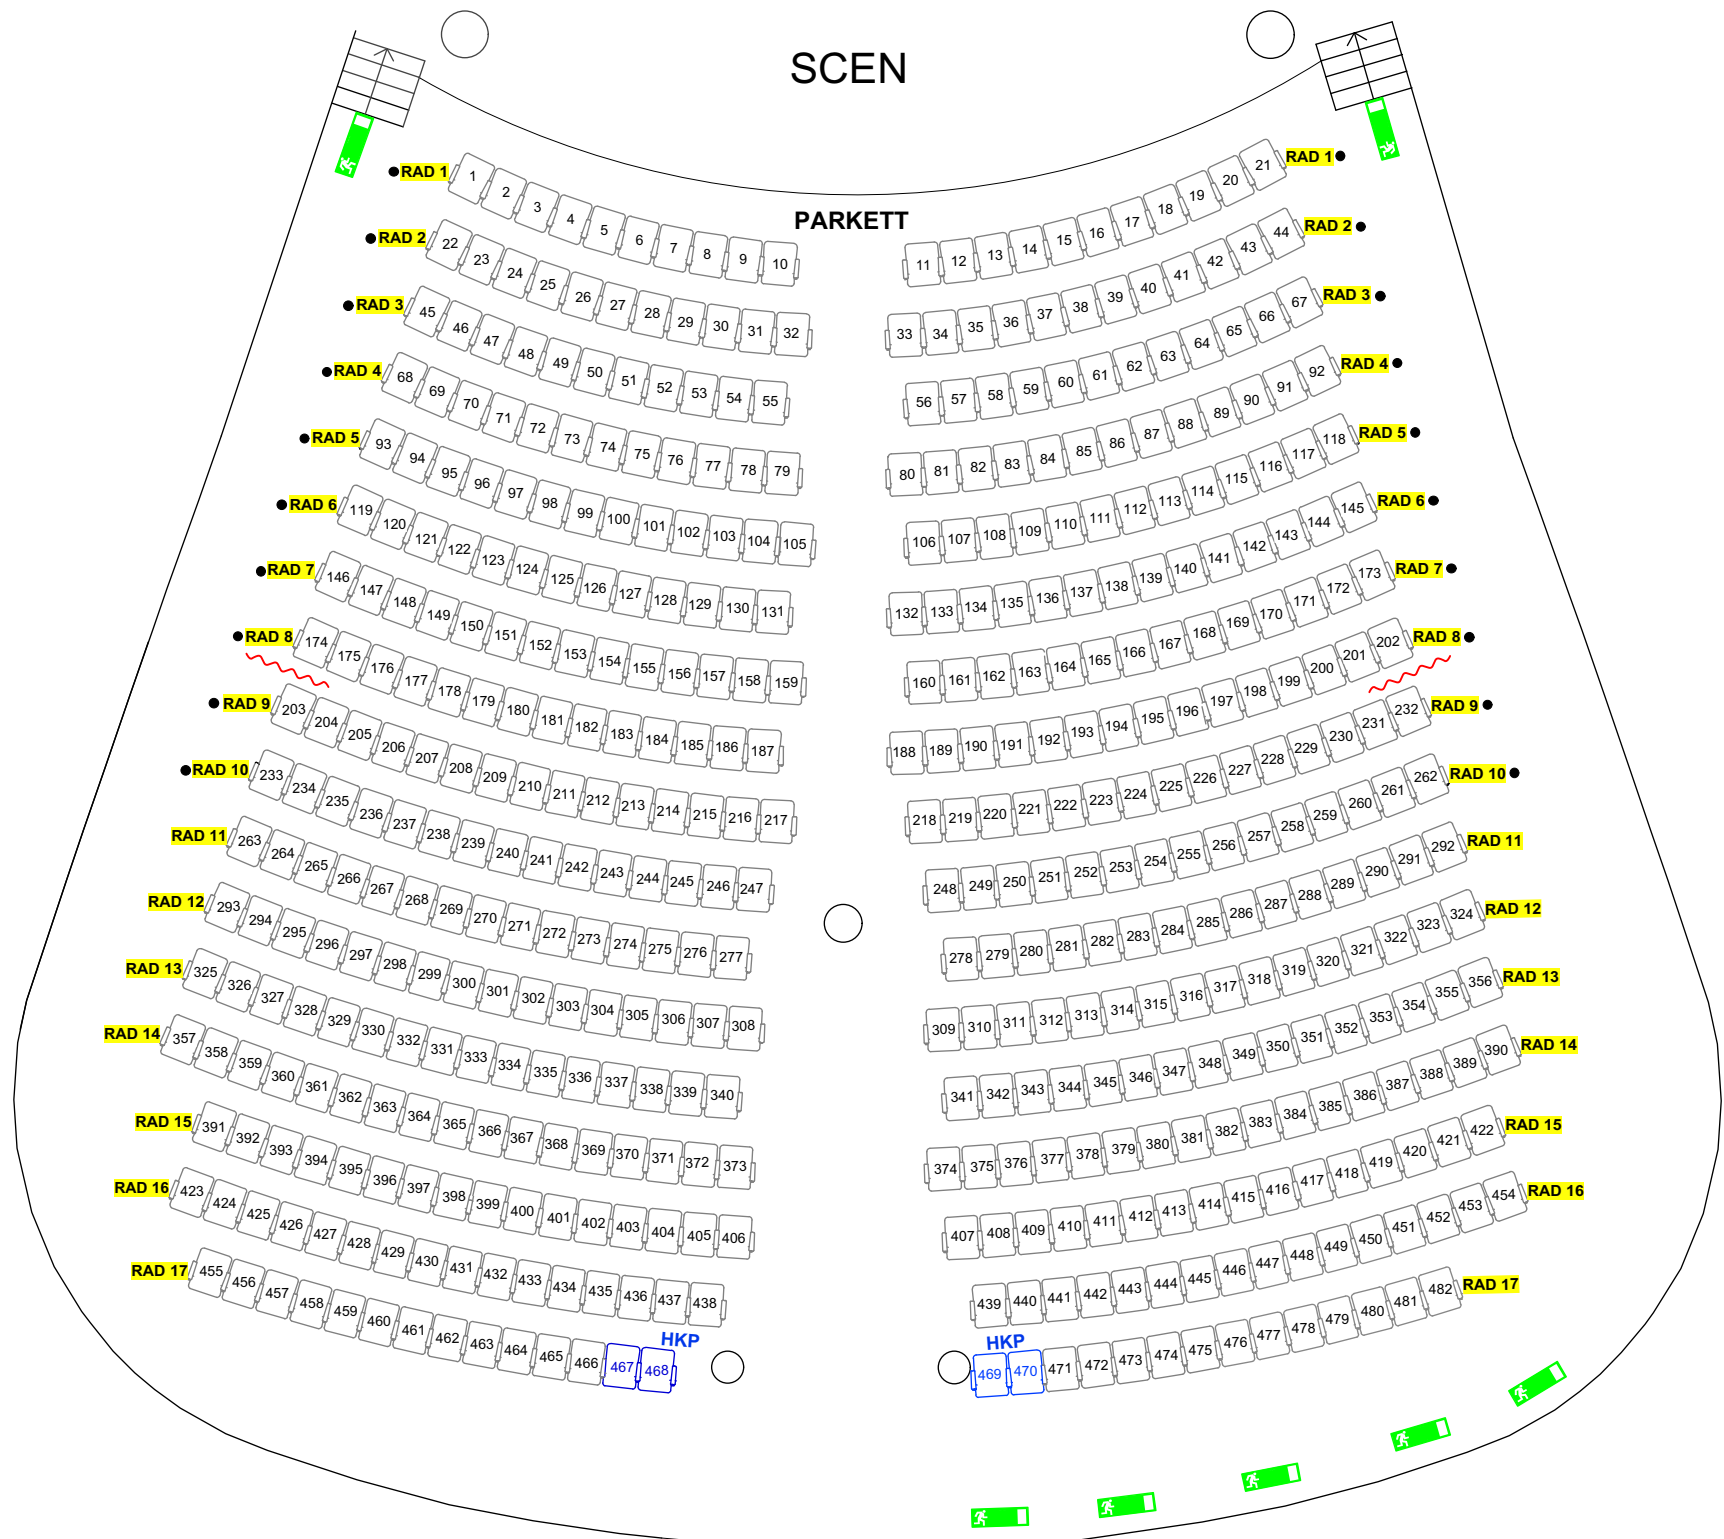

Salongsplan

Totalt 703 platser fördelat på

482 platser parkett

221 platser balkong

BALKONG

- Hörselslinga finns på rad 1-10, plats 1-262. Det förekommer att användande av hörselslinga under konsert ibland kan medföra vissa störningar.

HKP Platserna 467, 468, 469, 470 på rad 17 kan justeras och fungerar för gäster som behöver plats för rullstol. Dessa platser behövs oftast direkt bokas med biljettföretaget. Från entréfoajén finns handikapphiss ner till parkett.

~~~~~ Här kan ett draperi dras för från höger till vänster och skapa en mindre salong för upp till 202 gäster.

Markering för nödutgångar.

**Hotel Rival**

Mariatorget 3  
118 91 Stockholm  
08-545 789 00

[www.rival.se](http://www.rival.se)