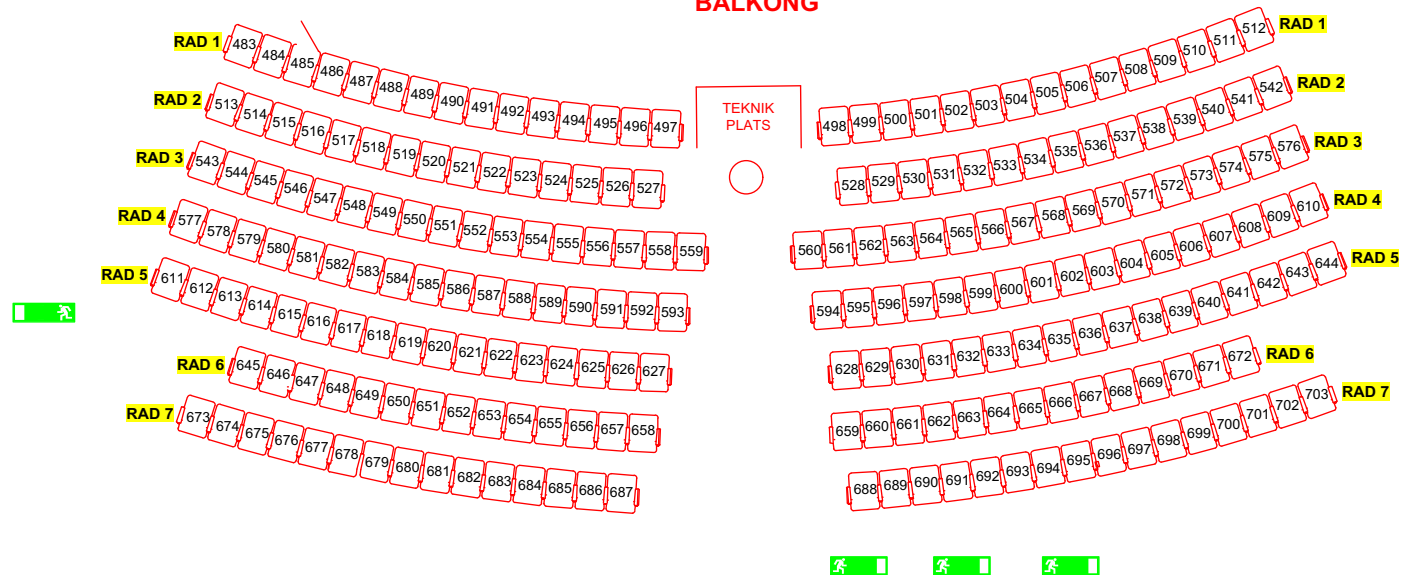

Salongsplan

Totalt 703 platser fördelat på

482 platser parkett

221 platser balkong

BALKONG

- Hörselslinga finns på rad 1-10, plats 1-262. Det förekommer att användande av hörselslinga under konsert ibland kan medföra vissa störningar.

HKP Platserna 467, 468, 469, 470 på rad 17 kan justeras och fungerar för gäster som behöver plats för rullstol. Dessa platser behövs oftast direkt bokas med biljettföretaget. Från entréfoajén finns handikapphiss ner till parkett.

~~~~~ Här kan ett draperi dras för från höger till vänster och skapa en mindre salong för upp till 202 gäster.

Markering för nödutgångar.

**Hotel Rival**

Mariatorget 3  
118 91 Stockholm  
08-545 789 00

[www.rival.se](http://www.rival.se)